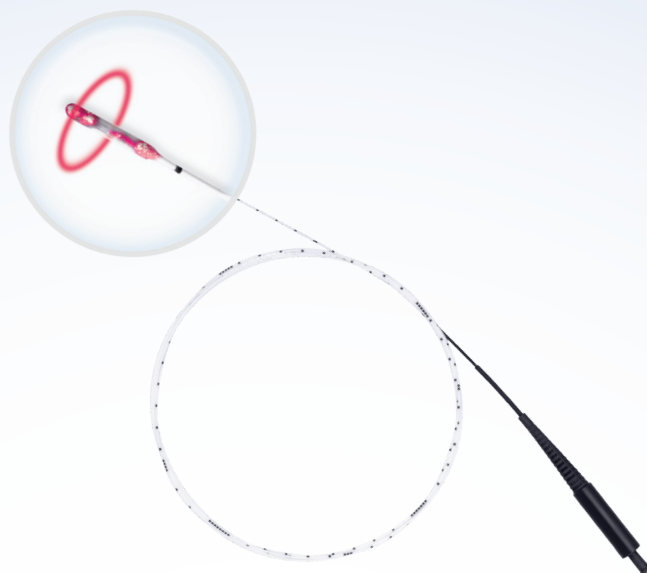

## FISTULOFLEX®

Disponível no modelo descartável ou reutilizável com 250mm ou 300mm de comprimento e diâmetros de 9, 15 ou 17fr.

Utilizado com Processadora

**O primeiro fistuloscópio flexível digital do mundo.**

## SOFTY LASER

Laser de Diodo 980nm / 1470nm

**FIBRA LASER DIODO  
DISPARO RADIAL**

Utilizado com Softy Laser

**FIBRA LASER DIODO  
DISPARO PLANO**

Utilizado com Softy Laser

**KIT FÍSTULA**

Utilizado com Softy Laser